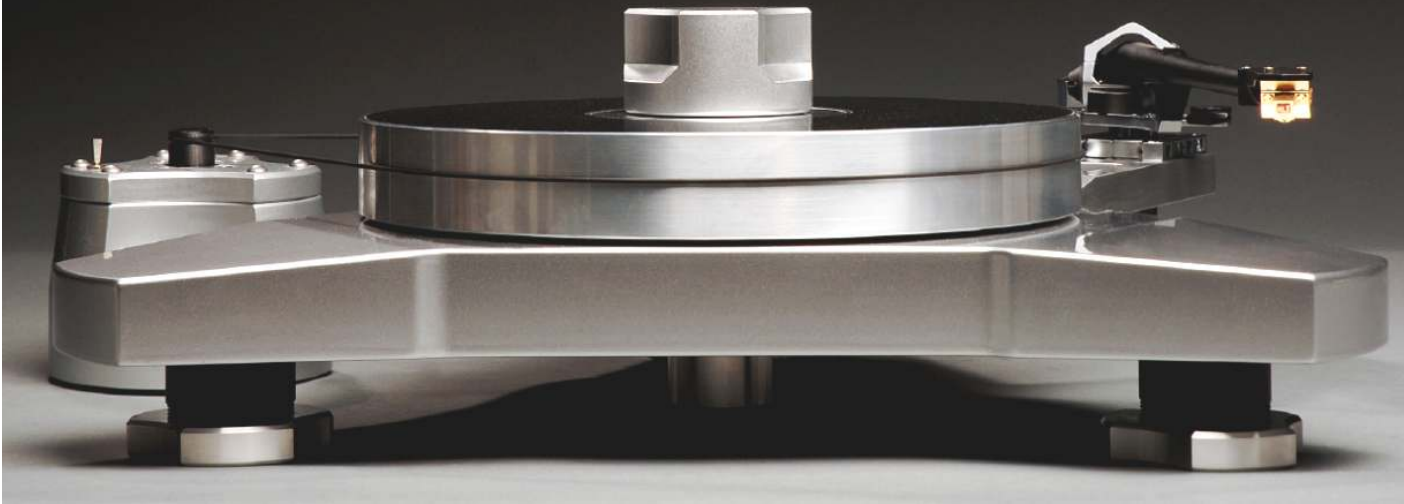

Baltic M

V.Y.G.E.R.

VYGER high-end analoge draaitafels

Draaitafel met magnetische ophanging

VYGER Baltic M

VYGER heeft een nieuwe serie draaitafels ontworpen, die opvallen door het gebruik van de modernste technologie en materialen, tegelijk met degelijk vakwerk.

Het verband tussen vormgeving en functie, gewoonlijk niet gemakkelijk te verenigen, is hier bijzonder geslaagd en resulteert in een goede balans en een fraai design.

Leverbaar in vier smaakvolle kleuren: blauw, anthraciet, rood en zilver. Speciale metallic lak die de verfijnde en futurische vormgeving prachtig versterkt.

De standaard SME312 pick-up arm biedt een beduidend lagere aftastvervorming door de 12" armlengte.

VYGER Baltic M met SME312 toonarm.

Technische gegevens:

- chassis en plateau van vliegtuigaluminium
- door computerberekeningen beperkte ontwerpresonanties
- magnetische ophanging met lage resonantie
- basis voor pick-up arm individueel gecheckt
- digitale borstelloze motor met externe trafo
- verbeterde toerental regeling 33 - 45 tpm
- acryl platenmat geïntegreerd in plateau
- lageras gehard en gepolijst
- op drie punten ontkoppelde geometrie
- gewicht plateau 6 kg, totaal circa 26 kg.
- inclusief 12" SME-312 pick-up arm
- inclusief platenpuck van 0,5 kg in kleur
- evt. levering en afregelen bij u thuis (overleg)